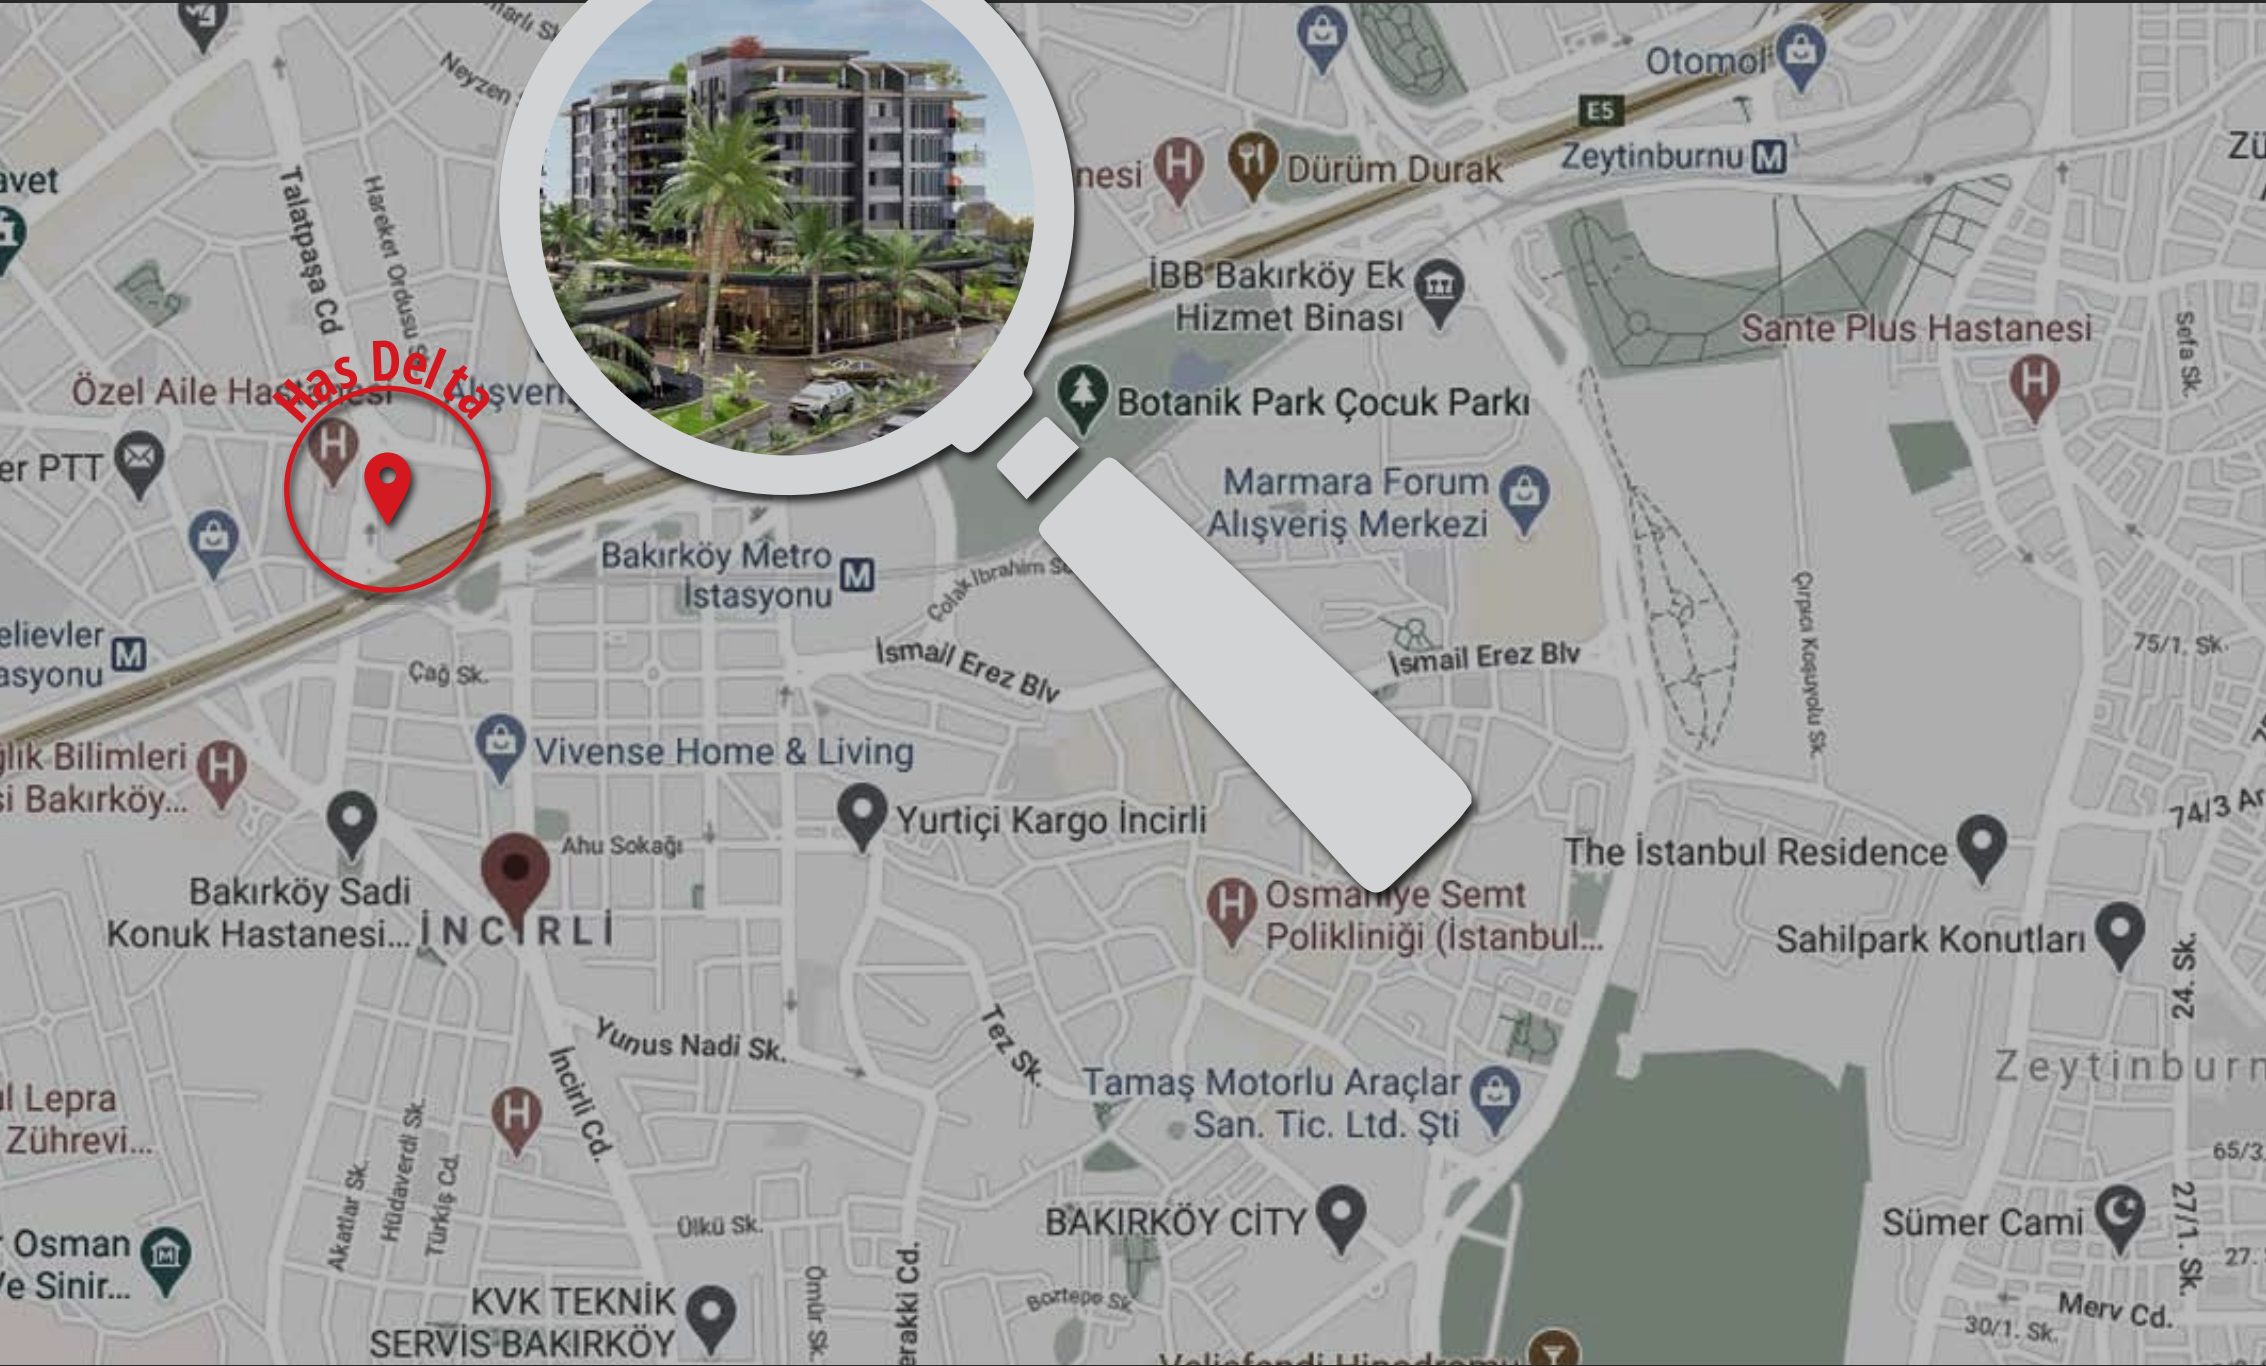

has  delta

ba h ç e l i e v l e r

bilgi için bizi arayın -

+90532 545 20 36 & +90532 257 20 15

mas Delta

✈️ istanbul havaalanı 30 dk 🚇 metro 5 dk 🚏 metrobüs 5 dk

bilgi için bizi arayın -

+90532 545 20 36 & +90532 257 20 15